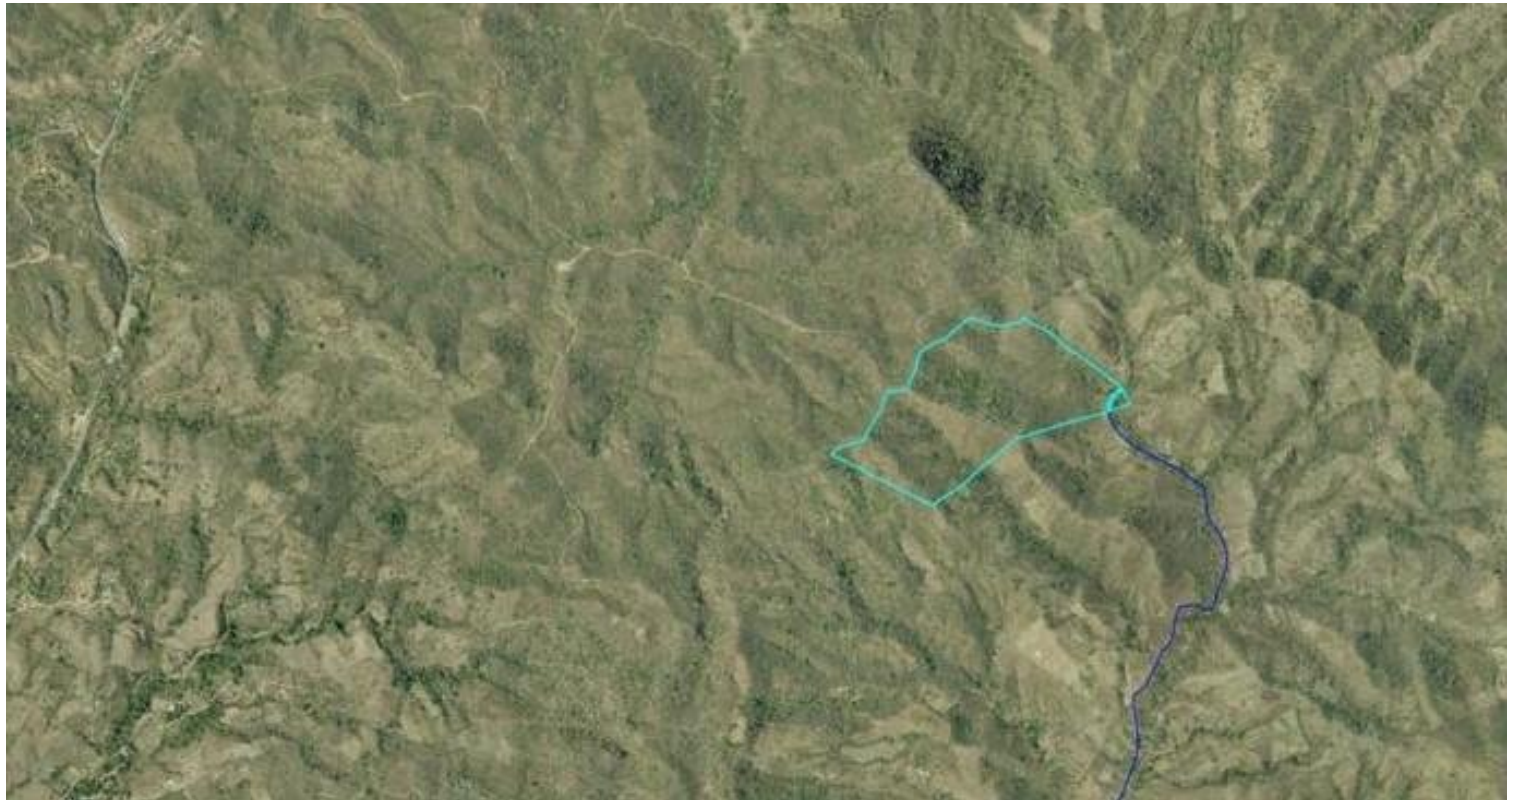

75 Acres of Mountain Forest in San Juan del Sur

75 Acres of Mountain Forest in San Juan del Sur Unparalleled Natural Beauty: 75 Acres of Virgin Forest in San Juan del Sur Discover a pristine haven, a 75-acre (43-manzana) masterpiece of nature, nestled in the highest hills above the vibrant coastal town of San Juan del Sur. This pristine wilderness, a testament to nature's splendor, offers a unique opportunity to own a truly remarkable piece of Nicaragua. A Treasure Trove of Nature Recent meticulous inventory conducted by INAFOR, Nicaragua's esteemed forestry department, has revealed a remarkable 447 precious hardwood trees, approximately 25 years old, repr

ESTAC.	DIST. (m)	RUMB
1-2	73.672	N54°38'
2-3	37.511	N52°33'
3-4	21.977	N48°53'
4-5	37.949	N45°36'
5-6	69.922	N49°32'

Overview

The Forest Inventory presented below was carried out in October 2015, at the "La Estancia" Farm, located in the La Cuesta region of the Municipality of San Juan del Sur, Rivas.

For the georeferencing of each tree, the UTM coordinate system, Datum Nad 27 central, was used.

Results

Descripción General

El Inventario Forestal que a continuación se presente fue realizado en el mes de Octubre 2015, en la Finca "La Estancia", ubicada en la Comarca la Cuesta del Municipio de San Juan del Sur, Rivas.

Para la georreferenciación de cada árbol se utilizó el sistema de coordenadas UTM, Datum Nad 27 central.

Resultados Obtenidos

Se rotularon, midieron y valoraron 447 árboles de 18 especies forestales diferentes: (ver detalle de volumen y cantidad de árboles por especie en tabla diametrica)