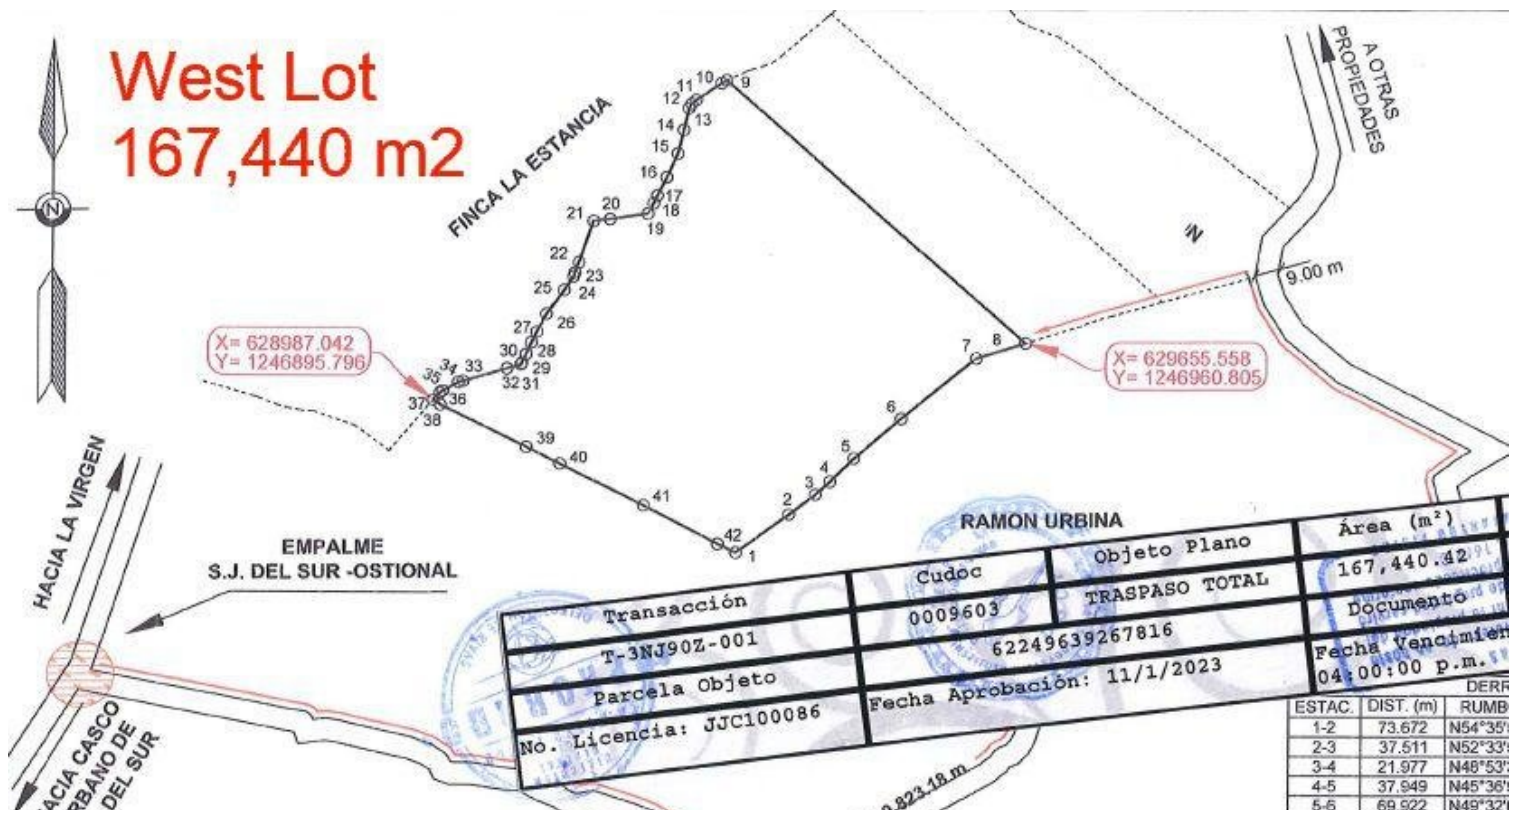

Transacción	T-3NJ91W-001	0
Parcela Objeto		
No. Licencia:	JJC100086	Fecha

West Lot
167,440 m²

Transacción	Cudoc	Objeto Plano	Área (m ²)
T-3NJ90Z-001	0009603	TRASPASO TOTAL	167,440.42
Parcela Objeto	62249639267816		Documento
No. Licencia: JJC100086	Fecha Aprobación: 11/1/2023		Fecha Vencimiento: 04:00:00 p.m.

ESTAC.	DIST. (m)	RUMB
1-2	73.672	N54°38'
2-3	37.511	N52°33'
3-4	21.977	N48°53'
4-5	37.949	N45°36'
5-6	69.922	N49°32'

Overview

The Forest Inventory presented below was carried out in October 2015, at the "La Estancia" Farm, located in the La Cuesta region of the Municipality of San Juan del Sur, Rivas.

For the georeferencing of each tree, the UTM coordinate system, Datum Nad 27 central, was used.

Results

Descripción General

El Inventario Forestal que a continuación se presente fue realizado en el mes de Octubre 2015, en la Finca "La Estancia", ubicada en la Comarca la Cuesta del Municipio de San Juan del Sur, Rivas.

Este inventario se realizó de forma intensiva en toda la propiedad que posee un área de 43.8 Mz, se marcó cada árbol con un numero consecutivo que va desde el 1 hasta 447, utilizando pintura permanente, tomando arboles con diámetros a la altura del pecho (DAP) que van desde los de 10 cm.