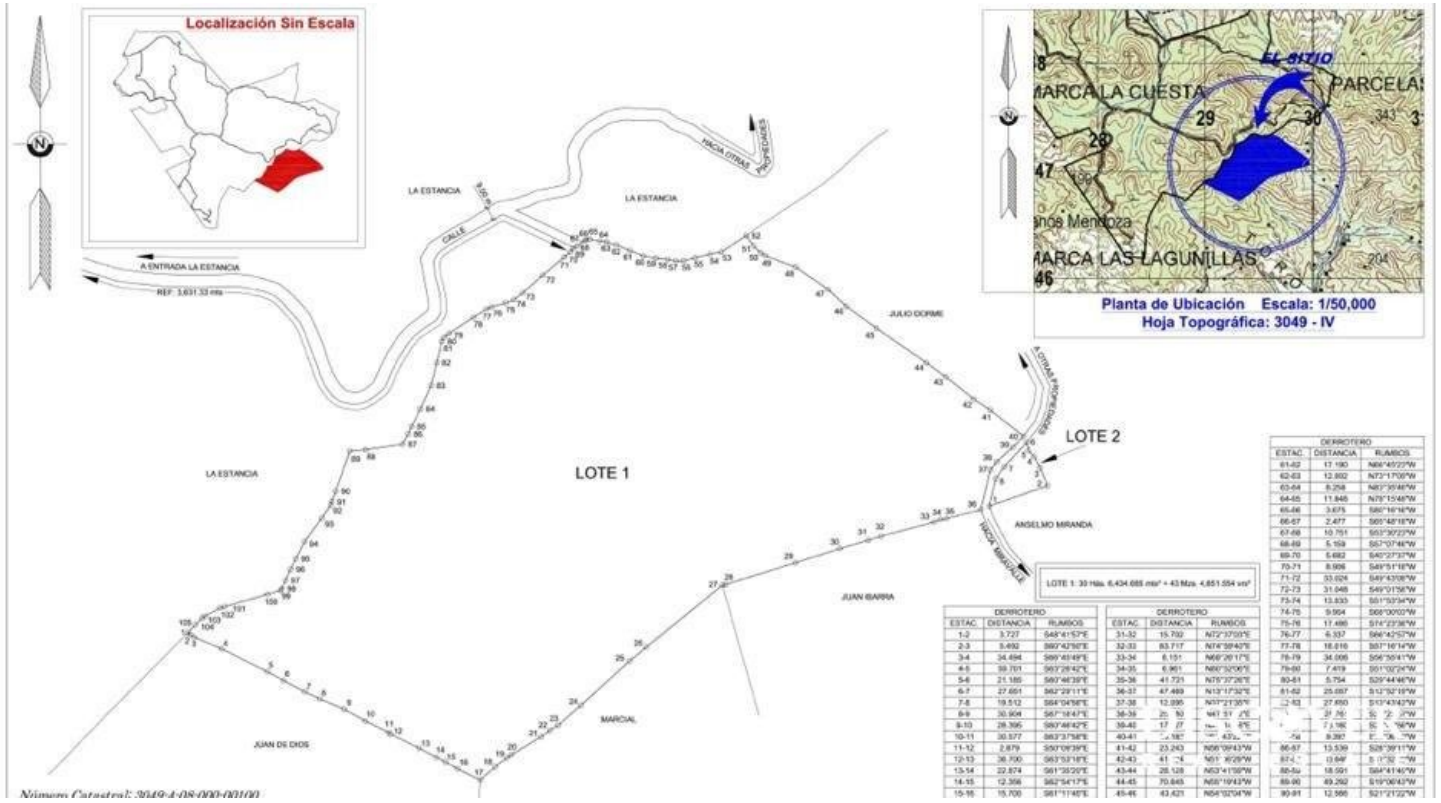

75 Acres of Mountain Forest in San Juan del Sur

75 Acres of Mountain Forest in San Juan del Sur Unparalleled Natural Beauty: 75 Acres of Virgin Forest in San Juan del Sur Discover a pristine haven, a 75-acre (43-manzana) masterpiece of nature, nestled in the highest hills above the vibrant coastal town of San Juan del Sur. This pristine wilderness, a testament to nature's splendor, offers a unique opportunity to own a truly remarkable piece of Nicaragua. A Treasure Trove of Nature Recent meticulous inventory conducted by INAFOR, Nicaragua's esteemed forestry department, has revealed a remarkable 447 precious hardwood trees, approximately 25 years old, repr

Transacción	T-3NJ91W-001	0
Parcela Objeto		
No. Licencia:	JJC100086	Fecha

West Lot
167,440 m²

Transacción	Cudoc	Objeto Plano	Área (m ²)
T-3NJ90Z-001	0009603	TRASPASO TOTAL	167,440.42
Parcela Objeto	62249639267816		Documento
No. Licencia: JJC100086	Fecha Aprobación: 11/1/2023		Fecha Vencimiento: 04:00:00 p.m.

ESTAC.	DIST. (m)	RUMB
1-2	73.672	N54°38'
2-3	37.511	N52°33'
3-4	21.977	N48°53'
4-5	37.949	N45°36'
5-6	69.922	N49°32'

Overview

The Forest Inventory presented below was carried out in October 2015, at the "La Estancia" Farm, located in the La Cuesta region of the Municipality of San Juan del Sur, Rivas.

Para la georreferenciación de cada árbol se utilizó el sistema de coordenadas UTM, Datum Nad 27 central.

Resultados Obtenidos

Se rotularon, midieron y valoraron 447 árboles de 18 especies forestales diferentes: (ver detalle de volumen y cantidad de árboles por especie en tabla diametrica)